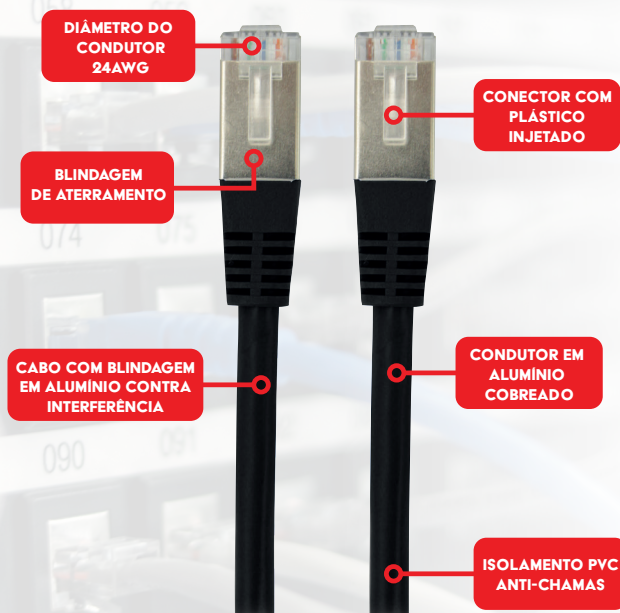

CABO PATCH INFO - PATCH CORD CAT5 FTP - 10 METROS

Cabo CAT5 FTP de alta qualidade e confiabilidade, disponíveis em 2 opções cores.

ESPECIFICAÇÕES TÉCNICAS

- Diâmetro do condutor 24AWG
- Blindagem de aterramento
- Condutor em alumínio cobreado
- Conector com plástico injetado

TRANSMISSÃO DE DADOS RÁPIDA E ESTÁVEL

PARA COMPUTADORES, ROTEADORES E SERVIDORES

1 ANO DE GARANTIA

 CABO BLINDADO

 VELOCIDADE DE ESTABILIDADE

 CORPO EM PVC ANTI-CHAMAS

Cabo Patch CAT5 FTP